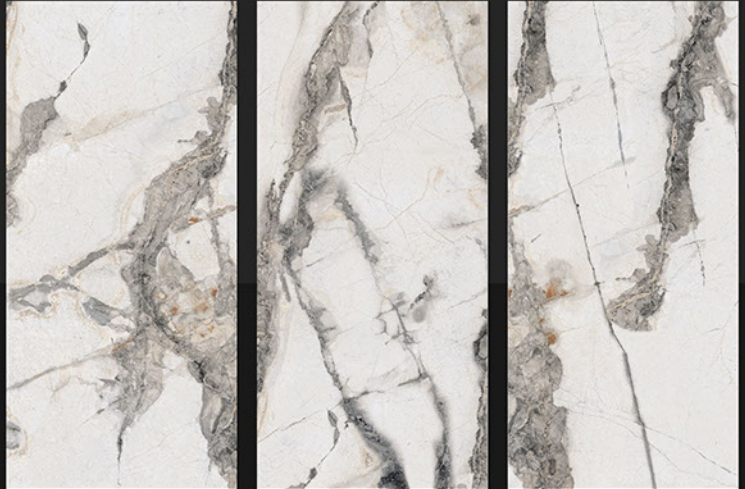

SATUARIO VENUS WHITE

600x1200 MM

FINISH
GLOSSY

SATUARIO TAXTA

600x1200 MM

FINISH
GLOSSY

SATUARIO ROYAL

600x1200 MM